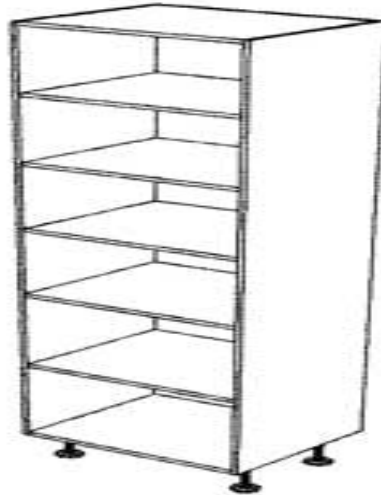

Prices listed here are for cabinets only - doors are not included

**Pantry Units**

Item code	Cabinet size (mm)			Price ex GST	Doors/drawers			Includes	Hinges				Feet
	H	D	W		No.	H	W		O/lay	165 deg	Cnr	45 deg	
P2040300	2040	580	300	<b>206.00</b>	1	2037	297	5 shelves	4	0	0	0	4
P2040400	2040	580	400	<b>226.00</b>	1	2037	397	5 shelves	4	0	0	0	4
P2040450	2040	580	450	<b>236.00</b>	1	2037	447	5 shelves	4	0	0	0	4
P2040500	2040	580	500	<b>248.00</b>	1	2037	497	5 shelves	4	0	0	0	4
P2040600	2040	580	600	<b>266.00</b>	2	2037	298	5 shelves	8	0	0	0	4
P2040700	2040	580	700	<b>290.00</b>	2	2037	348	5 shelves	8	0	0	0	4
P2040800	2040	580	800	<b>312.00</b>	2	2037	398	5 shelves	8	0	0	0	4
P2040900	2040	580	900	<b>326.00</b>	2	2037	448	5 shelves	8	0	0	0	4
P20401000	2040	580	1000	<b>352.00</b>	2	2037	498	5 shelves	8	0	0	0	4
P2200300	2200	580	300	<b>216.00</b>	1	2197	297	5 shelves	4	0	0	0	4
P2200400	2200	580	400	<b>236.00</b>	1	2197	397	5 shelves	4	0	0	0	4
P2200450	2200	580	450	<b>248.00</b>	1	2197	447	5 shelves	4	0	0	0	4
P2200500	2200	580	500	<b>260.00</b>	1	2197	497	5 shelves	4	0	0	0	4
P2200600	2200	580	600	<b>280.00</b>	2	2197	298	5 shelves	8	0	0	0	4
P2200700	2200	580	700	<b>304.00</b>	2	2197	348	5 shelves	8	0	0	0	4
P2200800	2200	580	800	<b>324.00</b>	2	2197	398	5 shelves	8	0	0	0	4
P2200900	2200	580	900	<b>342.00</b>	2	2197	448	5 shelves	8	0	0	0	4
P22001000	2200	580	1000	<b>370.00</b>	2	2197	498	5 shelves	8	0	0	0	4