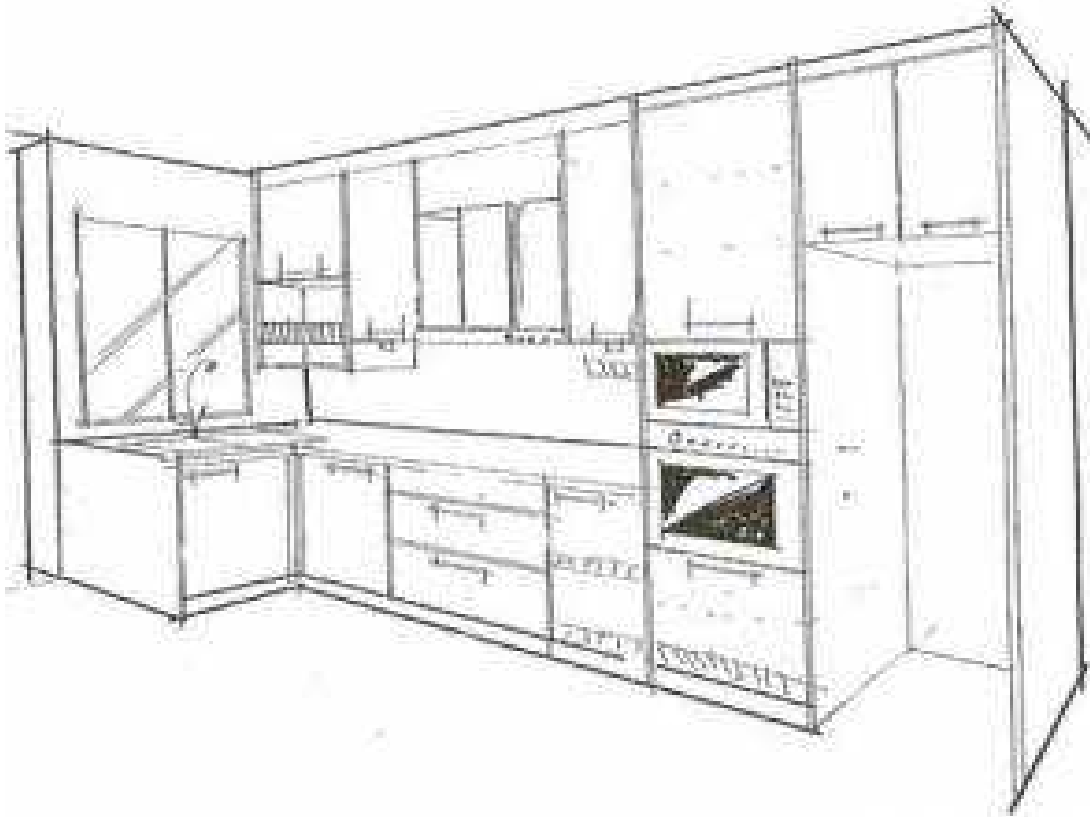

# Ergo-Kit Outdoor

D.I.Y Flatpack System

Prices listed here are for cabinets only - doors are not included

**Base Units**

Item code	Cabinet size (mm)			Price ex GST	Doors/drawers			Includes	Hinges			
	H	D	W		No.	H	W		O/lay	165 deg	Cnr	45 deg
72B200	720	560	200	<b>126.00</b>	1	717	197	1 shelf	2	0	0	0
72B300	720	560	300	<b>138.00</b>	1	717	297	1 shelf	2	0	0	0
72B400	720	560	400	<b>147.00</b>	1	717	397	1 shelf	2	0	0	0
72B450	720	560	450	<b>153.00</b>	1	717	447	1 shelf	2	0	0	0
72B500	720	560	500	<b>165.00</b>	1	717	497	1 shelf	2	0	0	0
72B600	720	560	600	<b>174.00</b>	2	717	298	1 shelf	4	0	0	0
72B700	720	560	700	<b>183.00</b>	2	717	348	1 shelf	4	0	0	0
72B800	720	560	800	<b>189.00</b>	2	717	398	1 shelf	4	0	0	0
72B900	720	560	900	<b>201.00</b>	2	717	448	1 shelf	4	0	0	0
72B1000	720	560	1000	<b>219.00</b>	2	717	498	1 shelf	4	0	0	0
72B1100	720	560	1100	<b>225.00</b>	2	717	548	1 shelf	4	0	0	0
72B1200	720	560	1200	<b>237.00</b>	2	717	598	1 shelf	4	0	0	0