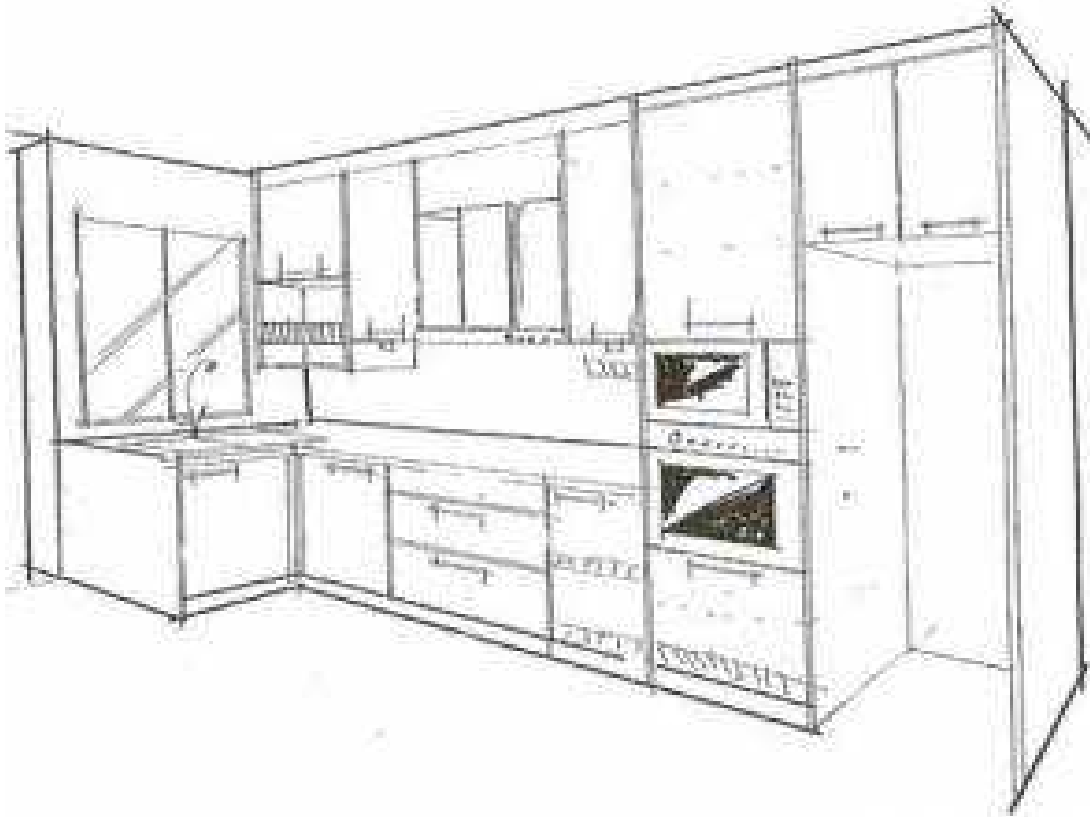

# Ergo-Kit

D.I.Y Flatpack System

Prices listed here are for cabinets only - doors are not included

**Base Units**

Item code	Cabinet size (mm)			Price ex GST	Doors/drawers			Includes	Hinges			
	H	D	W		No.	H	W		O/lay	165 deg	Cnr	45 deg
72B200	720	560	200	<b>84.00</b>	1	717	197	1 shelf	2	0	0	0
72B300	720	560	300	<b>92.00</b>	1	717	297	1 shelf	2	0	0	0
72B400	720	560	400	<b>98.00</b>	1	717	397	1 shelf	2	0	0	0
72B450	720	560	450	<b>102.00</b>	1	717	447	1 shelf	2	0	0	0
72B500	720	560	500	<b>110.00</b>	1	717	497	1 shelf	2	0	0	0
72B600	720	560	600	<b>116.00</b>	2	717	298	1 shelf	4	0	0	0
72B700	720	560	700	<b>122.00</b>	2	717	348	1 shelf	4	0	0	0
72B800	720	560	800	<b>126.00</b>	2	717	398	1 shelf	4	0	0	0
72B900	720	560	900	<b>134.00</b>	2	717	448	1 shelf	4	0	0	0
72B1000	720	560	1000	<b>146.00</b>	2	717	498	1 shelf	4	0	0	0
72B1100	720	560	1100	<b>150.00</b>	2	717	548	1 shelf	4	0	0	0
72B1200	720	560	1200	<b>158.00</b>	2	717	598	1 shelf	4	0	0	0